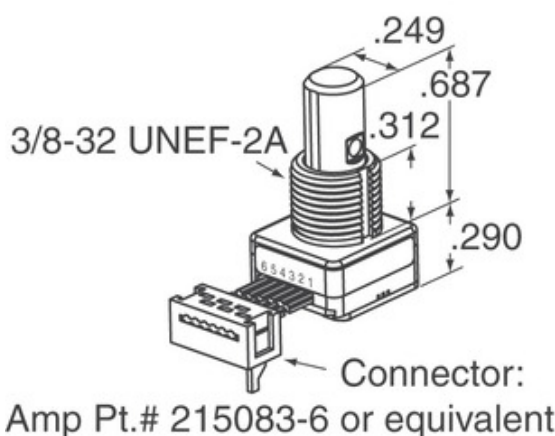

Grayhill, Inc.

62S11-M5-020CH

Nimewo Pati: 62S11-M5-020CH

Manifakti / Brand: Grayhill, Inc.

Datasheets: [62S11-M5-020CH.pdf](#)

RoHS Status: Plon gratis / RoHS konfòme

Bato de: Hong Kong

Shipment Way: DHL/Fedex/TNT/UPS/EMS

[DEMANN POU SITASYON](#)

Imaj ka reprezantasyon. Gade espesifikasyon pou detay pwodwi.

Espesifikasyon nan 62S11-M5-020CH

NIMEWO PATI	62S11-M5-020CH
MANIFAKTI	Grayhill, Inc.
DESKRIPSYON	ROTARY ENCODER OPTICAL 32PPR
PLON GRATIS STATUS / ROHS STATUS	Plon gratis / RoHS konfòme
DONE FÈY	62S11-M5-020CH.pdf
VOLTAGE - PWOVIZYON POU	5V
STYLE REVOKASYON	Cable with Connector
SERI	62S
LAVI WOTASYON (SIK MIN)	1M
PULSASYON PA REVOLISYON	32
KALITE SÒTI	Quadrature (Incremental)
LÒT NON YO	62S11M5020CH
ORYANTASYON	Vertical
MOUNTING KALITE	Panel Mount
IMIDITE SANSIBLITE NIVO (MSL)	1 (Unlimited)
MANIFAKTI CREOLE TAN LEAD	8 Weeks
PLON GRATIS STATUS / ROHS STATUS	Lead free / RoHS Compliant
KALITE ENCODER	Optical
DETÈMINE	Yes
BATI NAN CHANJMAN	Yes
KALITE ACTUATOR	1/4" Dia Flatted End

Tags ki gen rapò

Grayhill, Inc. 62S11-M5-020CH	Distribitè 62S11-M5-020CH	Founisè 62S11-M5-020CH
Pri 62S11-M5-020CH	62S11-M5-020CH Foto	62S11-M5-020CH Imaj
62S11-M5-020CH PDF Datasheet	62S11-M5-020CH Download Datasheet	Fèy 62S11-M5-020CH
62S11-M5-020CH Stock	Achte 62S11-M5-020CH	Achte Grayhill, Inc. 62S11-M5-020CH
Grayhill, Inc. 62S11-M5-020CH	Grayhill, Inc. Supplier	Distribitè Grayhill, Inc.
Grayhill, Inc. 62S11-M5-020CH	Grayhill Inc. 62S11-M5-020CH	

Pwodwi ki gen rapò

62S11-M5-040C Konpayi fabrikasyon: Grayhill, Inc. Deskripsyon: ROTARY ENCODER OPTICAL 32PPR Nan stok: Out stock RFQ	62S11-M5-020C Konpayi fabrikasyon: Grayhill, Inc. Deskripsyon: ROTARY ENCODER OPT 32PPR 2" CBL Nan stok: Out stock RFQ
62S11-M0-PV Konpayi fabrikasyon: Grayhill, Inc. Deskripsyon: ROTARY ENCODER OPTICAL 32PPR Nan stok: Out stock RFQ	62S11-M5-030CH Konpayi fabrikasyon: Grayhill, Inc. Deskripsyon: ROTARY ENCODER OPTICAL 32PPR Nan stok: Out stock RFQ
62S11-M0-200S Konpayi fabrikasyon: Grayhill, Inc. Deskripsyon: ROTARY ENCODER OPTICAL 32PPR Nan stok: Out stock RFQ	62S11-M5-050C Konpayi fabrikasyon: Grayhill, Inc. Deskripsyon: ROTARY ENCODER OPT 32PPR 5" CBL Nan stok: 558 pcs RFQ
62S11-M5-030C Konpayi fabrikasyon: Grayhill, Inc. Deskripsyon: ROTARY ENCODER OPTICAL 32PPR Nan stok: Out stock RFQ	62S11-M0-210SH Konpayi fabrikasyon: Grayhill, Inc. Deskripsyon: ROTARY ENCODER OPT 32PPR 20" CBL Nan stok: Out stock RFQ
62S11-M5-020S Konpayi fabrikasyon: Grayhill, Inc. Deskripsyon: ROTARY ENCODER OPTICAL 32PPR Nan stok: Out stock RFQ	62S11-M5-020SH Konpayi fabrikasyon: Grayhill, Inc. Deskripsyon: ROTARY ENCODER OPT 32PPR 2" CBL Nan stok: Out stock RFQ
62S11-M0-P Konpayi fabrikasyon: Grayhill, Inc. Deskripsyon: ROTARY ENCODER OPTICAL 32PPR Nan stok: Out stock RFQ	62S11-M0-PH Konpayi fabrikasyon: Grayhill, Inc. Deskripsyon: ROTARY ENCODER OPTICAL 32PPR Nan stok: Out stock RFQ